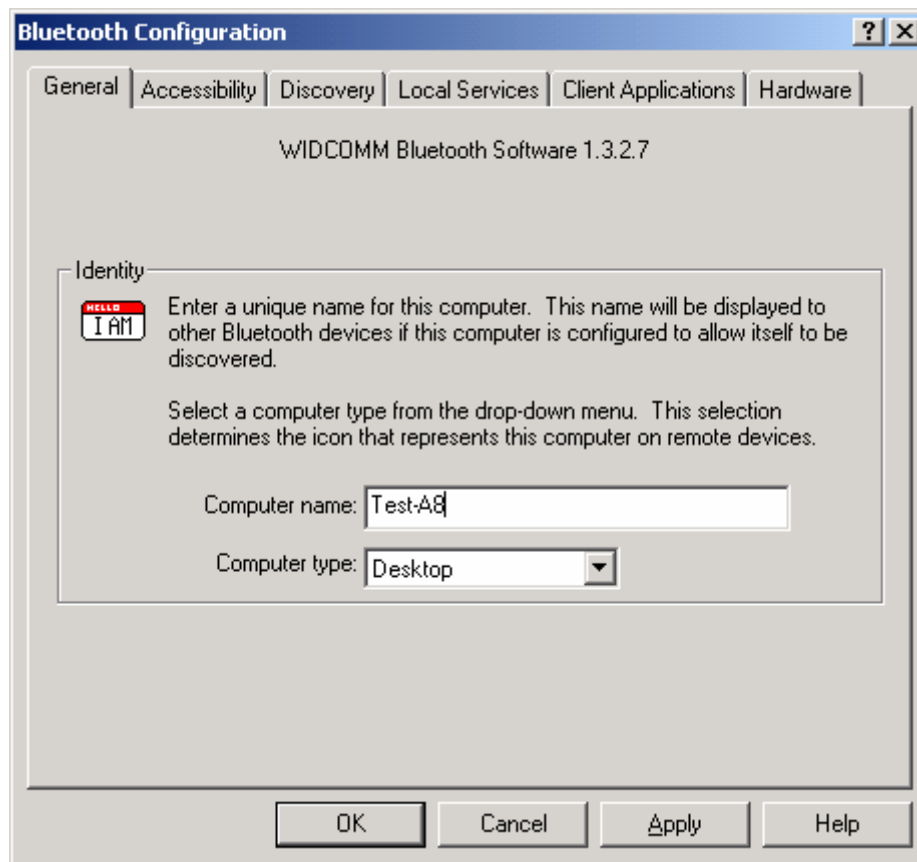

Start/Stop Bluetooth on this computer (Zapnutí/vypnutí Bluetooth služby)

Zde jsou některé body, které je nutné brát na zřetel:

1. Jméno počítače (Computer name) musí být stejný jako název, který jste zvolili během instalace
2. Typ počítače (Computer type) musí být správně zadán – Desktop nebo Laptop