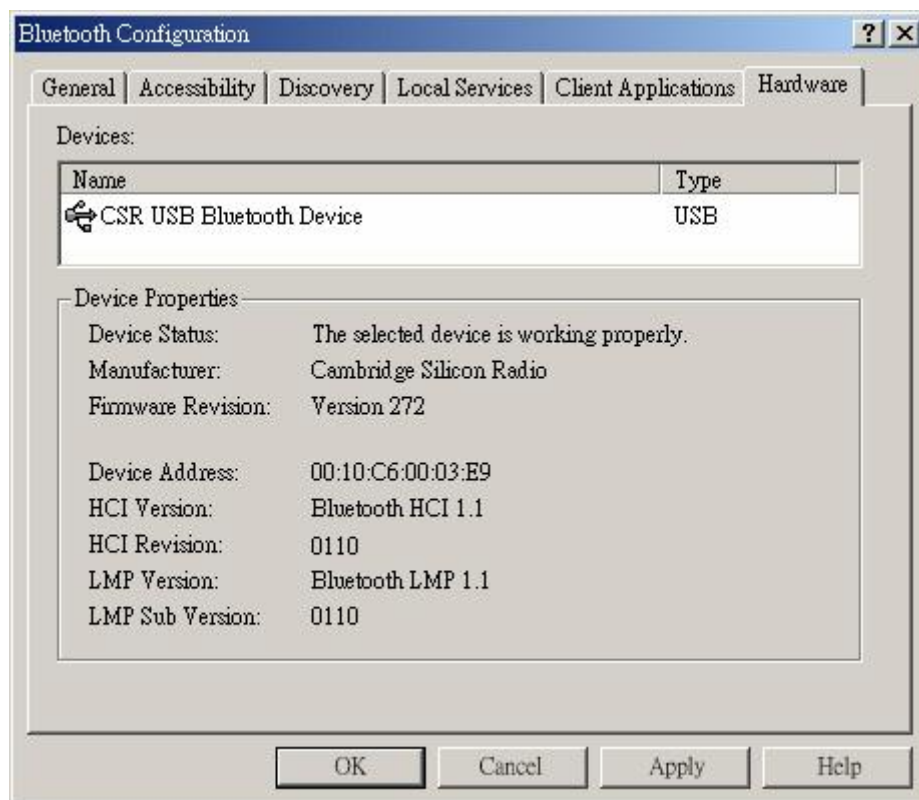

Zkontrolujte na záložce Hardware, zda vaše USB Bluetooth zařízení pracuje správně. Pokud je v poli status napsáno „na“, není rozpoznáno vaše USB Bluetooth zařízení.